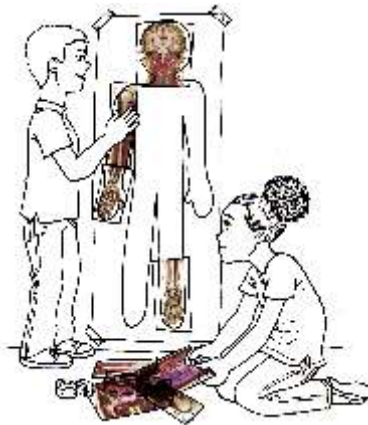

No. 59254

Escáneres de IRM Verdaderos

Para mirar un video, dirijase al
www.Roylco.com/product/R59254.

¡Eche una mirada al interior del cuerpo humano con escáneres de IRM de tamaño natural y de colores vivos! Los escáneres de IRM muestran detalles increíbles del esqueleto, la musculatura y los órganos importantes del ser humano. Nuestro arte retrata con exactitud lo que ve el doctor cuando mira una IRM.

Hay 3 componentes en el equipo de IRM: El escáner de base, y las transparencias de órganos de adelante y de atrás. El escáner de base es un trozo justo a través del centro del cuerpo. Hemos ilustrado dos transparencias. La transparencia que incluye los pulmones representa los órganos cerca de la parte delantera del cuerpo. La transparencia que incluye el corazón representa órganos cerca de la columna vertebral.

Los Escáneres de IRM son útiles para hablar acerca de como los órganos se relacionan los unos con los otros. Coloque el escáner de base en una superficie plana, como el piso, y pida a los estudiantes que tracen el contorno del cuerpo. Quite el rollo de papel y cuélguelo en la pared o métalo sobre unos escritorios.

Provea a los estudiantes con dos transparencias para trazar. Ponga su papel para trazar en varias secciones de las transparencias y trace un órgano principal cada uno. Cuando los

estudiantes ya tienen un trazado de un órgano particular, pueden usar rotuladores o crayolas para colorear el órgano y etiquetarlo en el reverso.